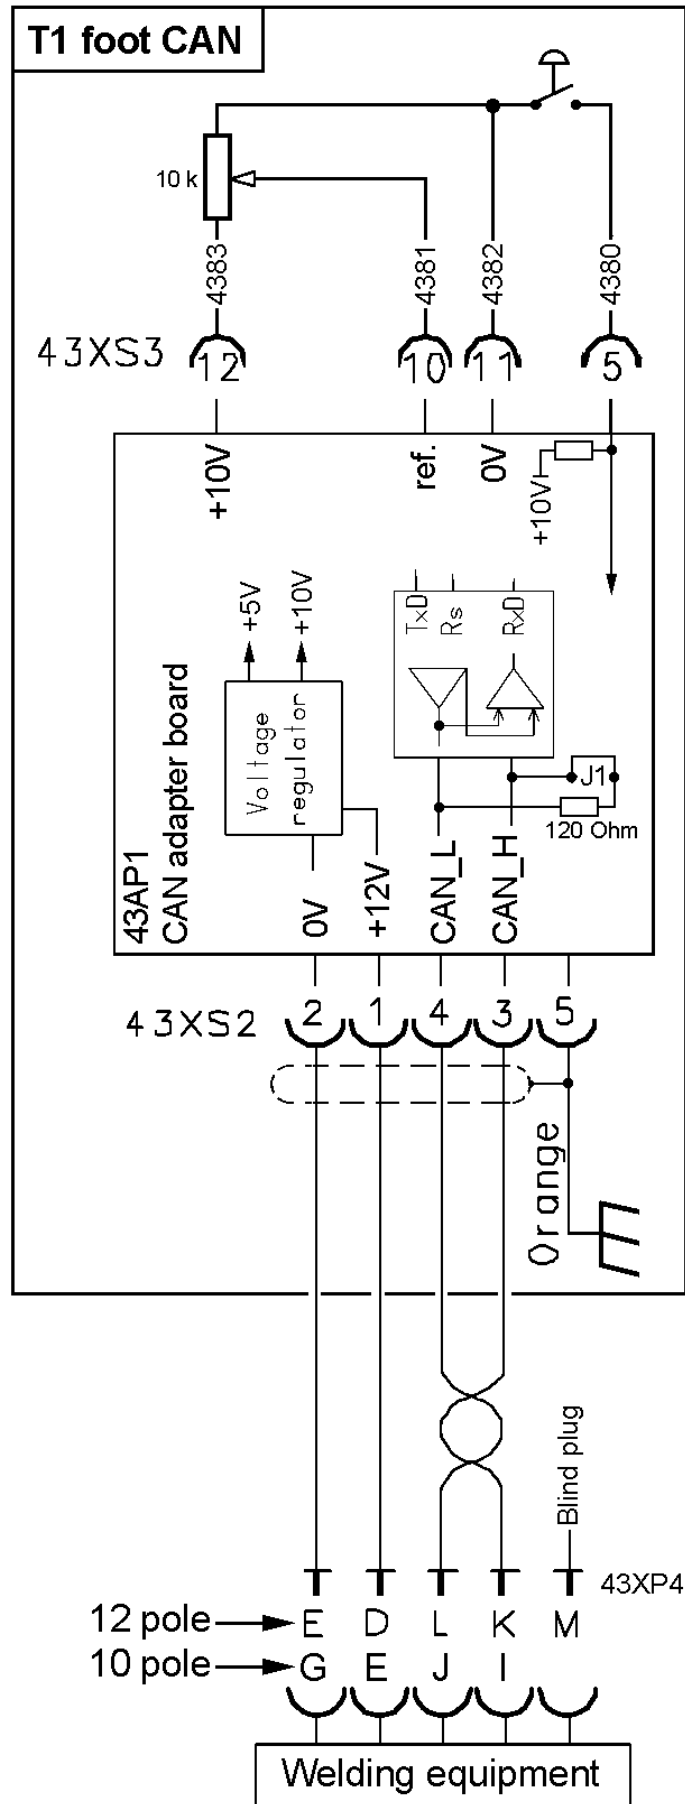

T1 Foot CAN

Gebruiksaanwijzing

1 INLEIDING	3
1.1 Apparatuur	3
2 GEBRUIK	3
2.1 Functies	3
SCHEMA	4
BESTELNUMMER	5

1 INLEIDING

Het voetpedaal **T1 Foot CAN** regelt de start en stroom van het TIG-lassen.

1.1 Apparatuur

De **T1 Foot CAN** wordt geleverd inclusief 5 m lange aansluitkabel, 12-pens aansluiting en gebruikershandleiding.

2 GEBRUIK

Verbind het voetpedaal met de afstandsbedieningsaansluiting op de stroombron.

De stroom wordt ingesteld via het bedieningspaneel. Het voetpedaal beschikt over een geïntegreerde toortsschakelaar en een potentiometer voor instelling van de vereiste stroom.

Zie de toepasselijke gebruikershandleiding voor de stroombron en het bedieningspaneel.

Schema

T1 Foot CAN

Bestelnummer

Ordering no.	Denomination	Type	Notes
0460 315 880	Remote control	T1 Foot CAN	With 5 metre cable and 12 pole plug
0460 315 881	Remote control	T1 Foot CAN	With 5 metre cable and 10 pole plug
0459 576 990	Spare parts list	T1 Foot CAN	